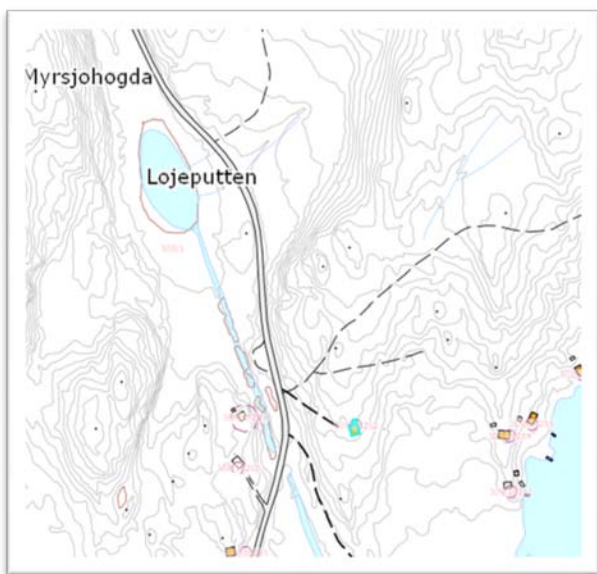

Vesterås

VESTERÅSVEGEN 340
2822 BYBRUA

UTM sone33/WGS 84
Ø: 0255718.34
N: 6747372.70

Lokal UTM sone/WGS 84
Sonebelte: 32V
Ø: 0582272.47
N: 6739961.28

Geografiske koordinater
Breddekoordinat: 60.78656
Lengdekoordinat: 10.51111

Laupen

Matrikeladresse 309/1/291?

UTM sone33/WGS 84

Ø: 0272825.15

N: 6723531.92

Lokal UTM sone/WGS 84

Sonebelte: 32V

Ø: 0601471.50

N: 6717793.08

Geografiske koordinater

Breddekoordinat: 60.58321

Lengdekoordinat: 10.85207

Hentet adresse fra boligen markert i turkist